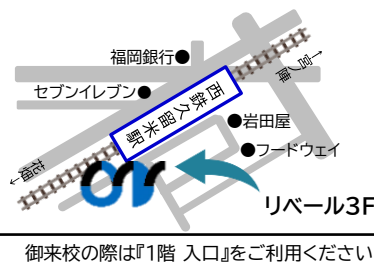

公務員ゼミナール

久留米市天神町8番地リバー3F (「西鉄久留米駅」直結)

0120-561-764

【受付時間】月~金/10:00~18:00  
第1・3土曜日 10:00~14:00  
第2・4土曜日 10:00~17:30

日祝は休館

久留米校

御来校の際は『1階 入口』をご利用ください