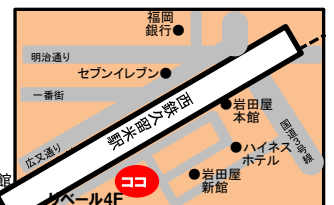

土/9:30~17:30 日祝は休館

コウムイン ナロウヨ!

0120-561-764

<http://www.01-group.com>

御来校の際は「1階 入口・エレベーター」をご利用ください